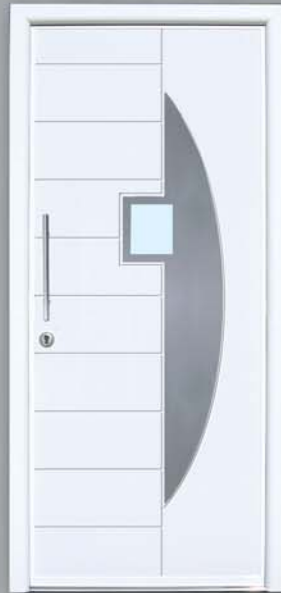

▶ Senna con machihembrado y decorado con aluminio anodizado inox
Cristal mate azul