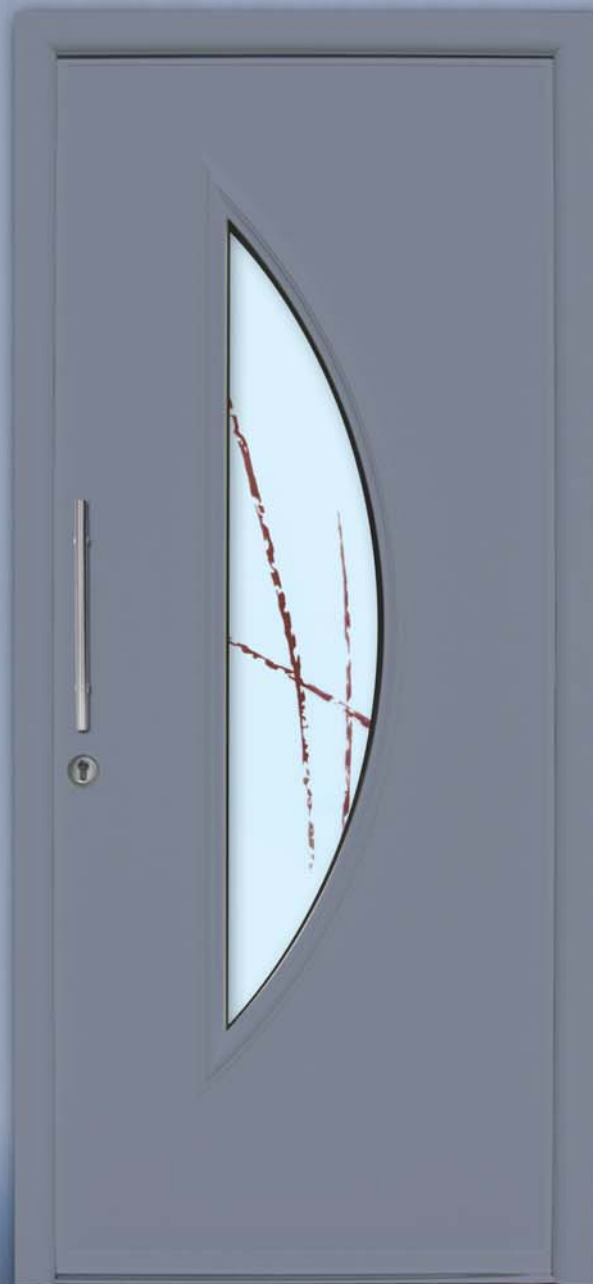

Picasso 2
Cristal CD 3006
RAL 5014

Sistema de acristamiento Levalock

All aluminium panels with mouldings and glazed incorporate the levalock system.