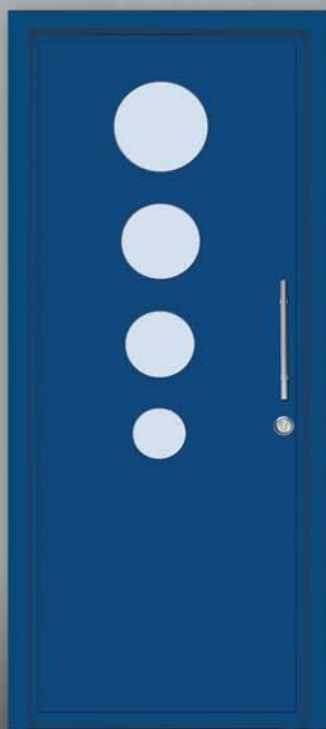

▶ **Minor**
Cristal mate azul
RAL 5017