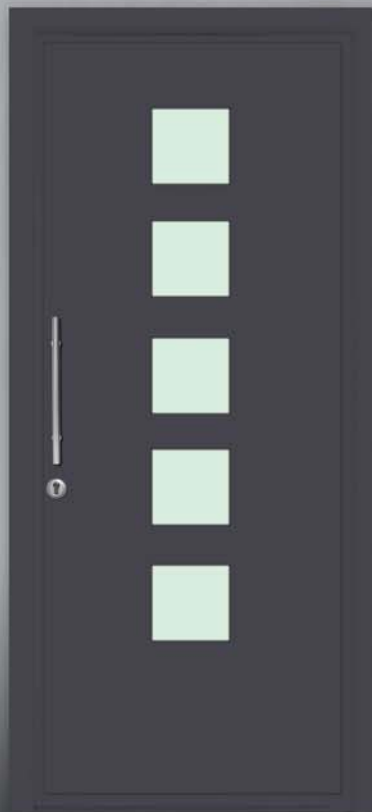

▶ **Saturno**
Cristal mate verde
RAL 7022