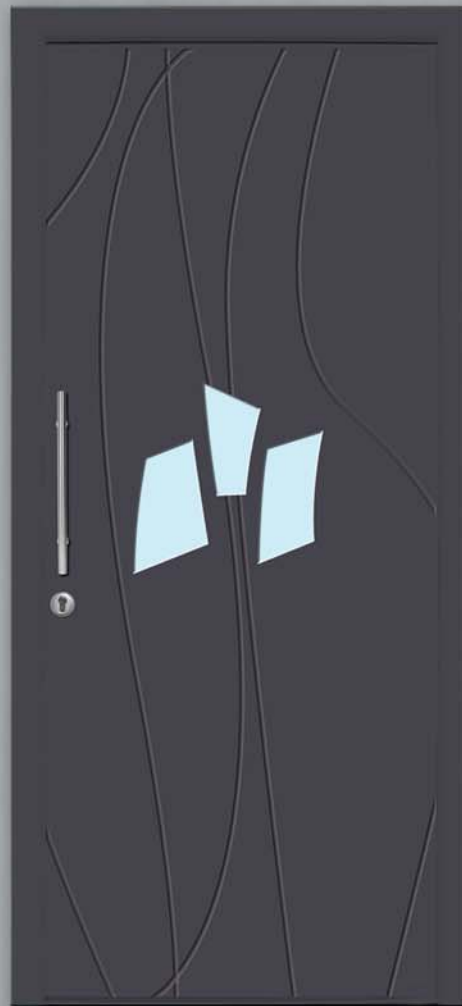

▶ **Matisse 2**
Cristal mate azul
RAL 7022