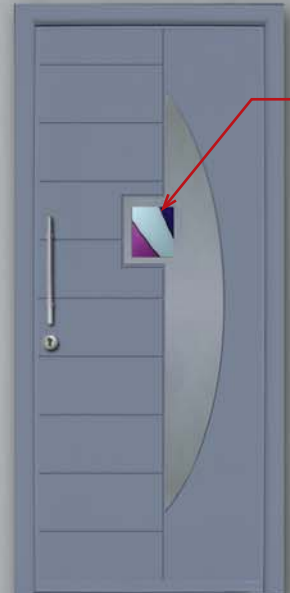

▶ Senna con machihembrado y decorado con aluminio anodizado inox
Cristal CD 3009
RAL 5014