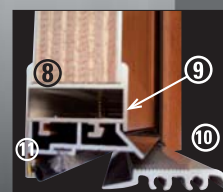

sistemas **paneles**, s.l.

puertas centurión y paneles en aluminio

Aluminium doors panels
Portes et panneaux en aluminium

Características técnicas

1. Cerradura de tres puntos.
2. Bombillo de seguridad, desplazado 60 mm. con 5 juegos de llaves.
3. El interior es una combinación de madera marina y plancha de acero galvanizado* (* opcional) de 2 mm., creando una puerta extremadamente fuerte y sólida con un espesor de panel 40 mm.
4. Tres bisagras ajustables. Cada una puede soportar 100 kg. de peso con antipalanca incorporada.
5. Máxima seguridad contra choque: no hay junquillos. La hoja y el panel están totalmente compactados.
6. Los perfiles de aluminio han sido diseñados de tal forma que las bisagras se encuentran totalmente encajadas en guías especiales con placa de seguridad y tornillos "Allen" de acero inoxidable.
7. Marco de 60 mm. de profundidad.
8. Hoja y panel forman un bloque compacto de 40 mm.
9. Vierte aguas y corta vientos con felpudo. (Perfil Multifuncional).
10. Umbral con altura 8 mm. (Perfil sustituto al marco cerrado).
11. Hoja con goma creando un cierre hermético.