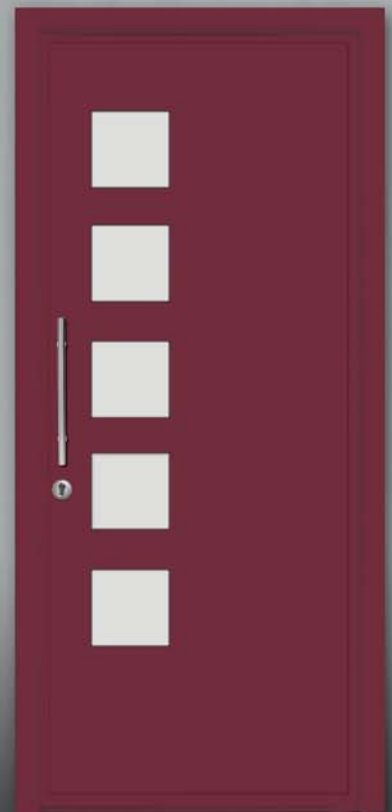

▶ **Venus**
Cristal mate
RAL 3004