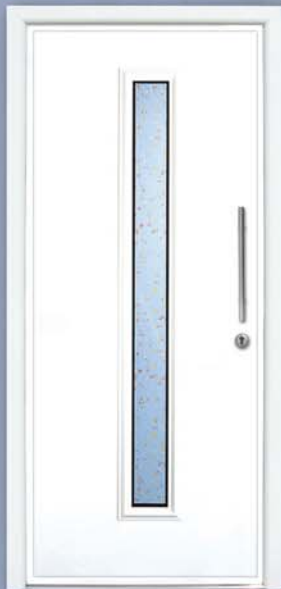

▶ Dalí 2
Cristal CD 3001