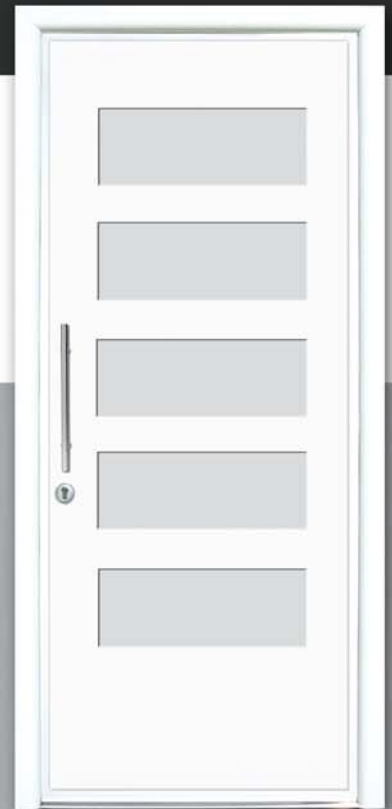

▶ **Mercurio**
Cristal mate